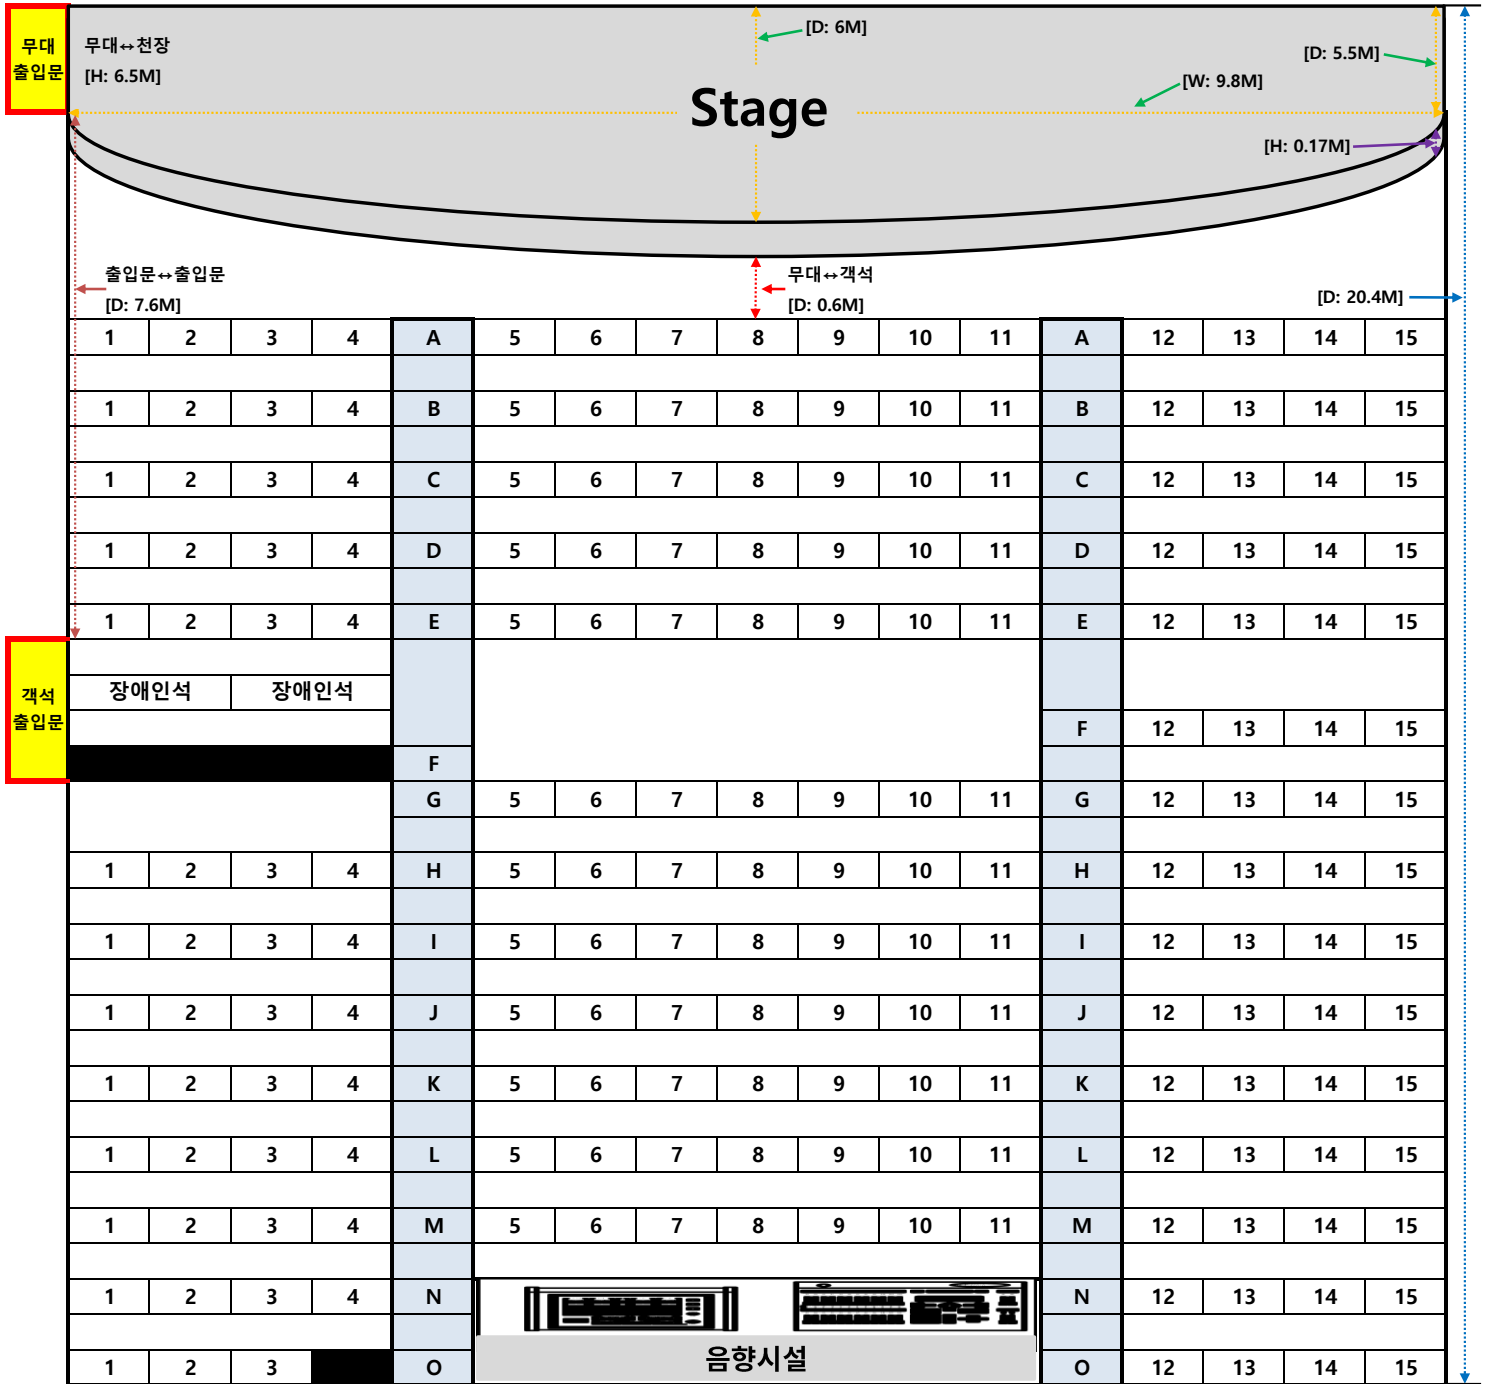

# PERIGEE HALL 좌석배치도(관람좌석 195석)

210222

※ PERIGEE HALL은 총 202석(장애인 좌석 2석 포함)입니다.

**F열 1, 2, 3, 4번 및 O열 4번 총 5 좌석은 유보석입니다.**

공연의 원활한 진행을 위하여 좌석이 배정되지 않도록 협조해 주시기 바랍니다.