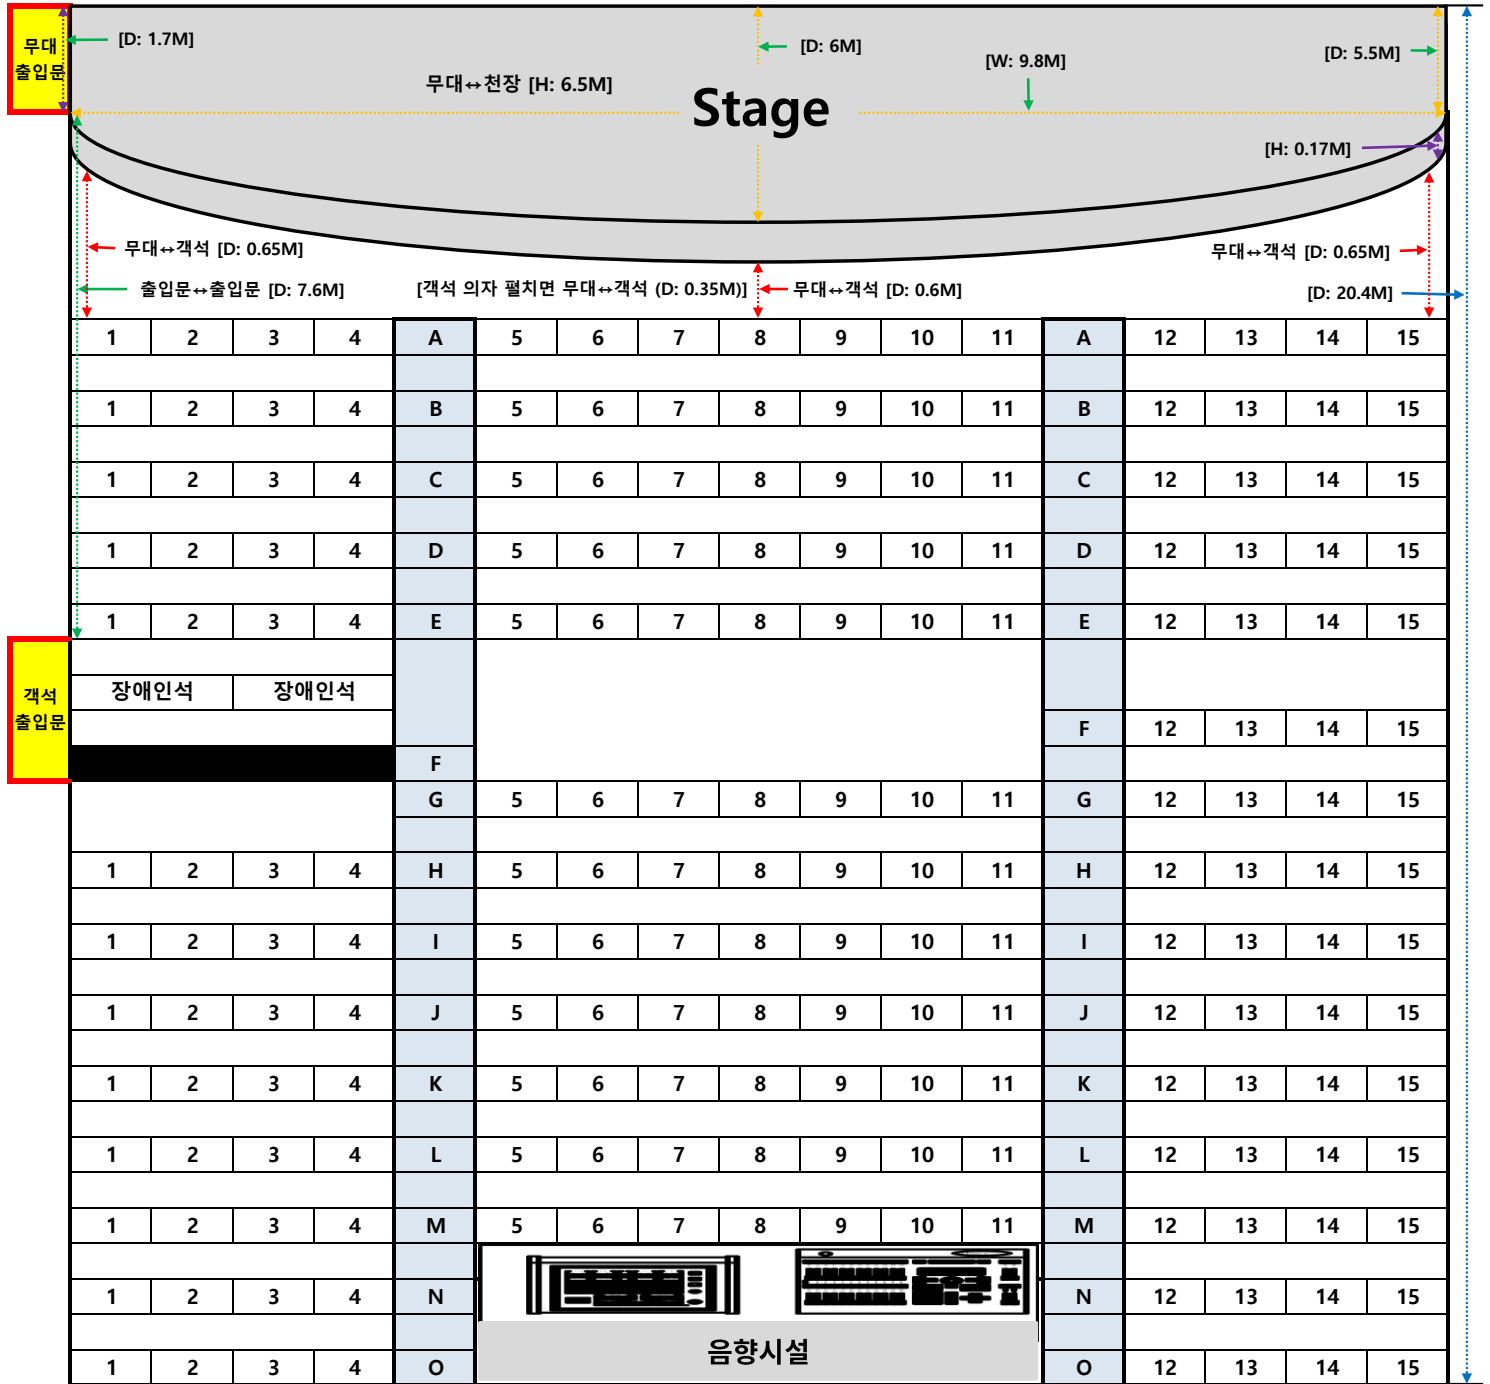

# PERIGEE HALL 좌석배치도(관람좌석 196석)

231117

※ PERIGEE HALL은 총 202석(장애인 좌석 2석 포함)입니다.

F열 1, 2, 3, 4번 총 4 좌석은 유보석입니다.

공연의 원활한 진행을 위하여 좌석이 배정되지 않도록 협조해 주시기 바랍니다.