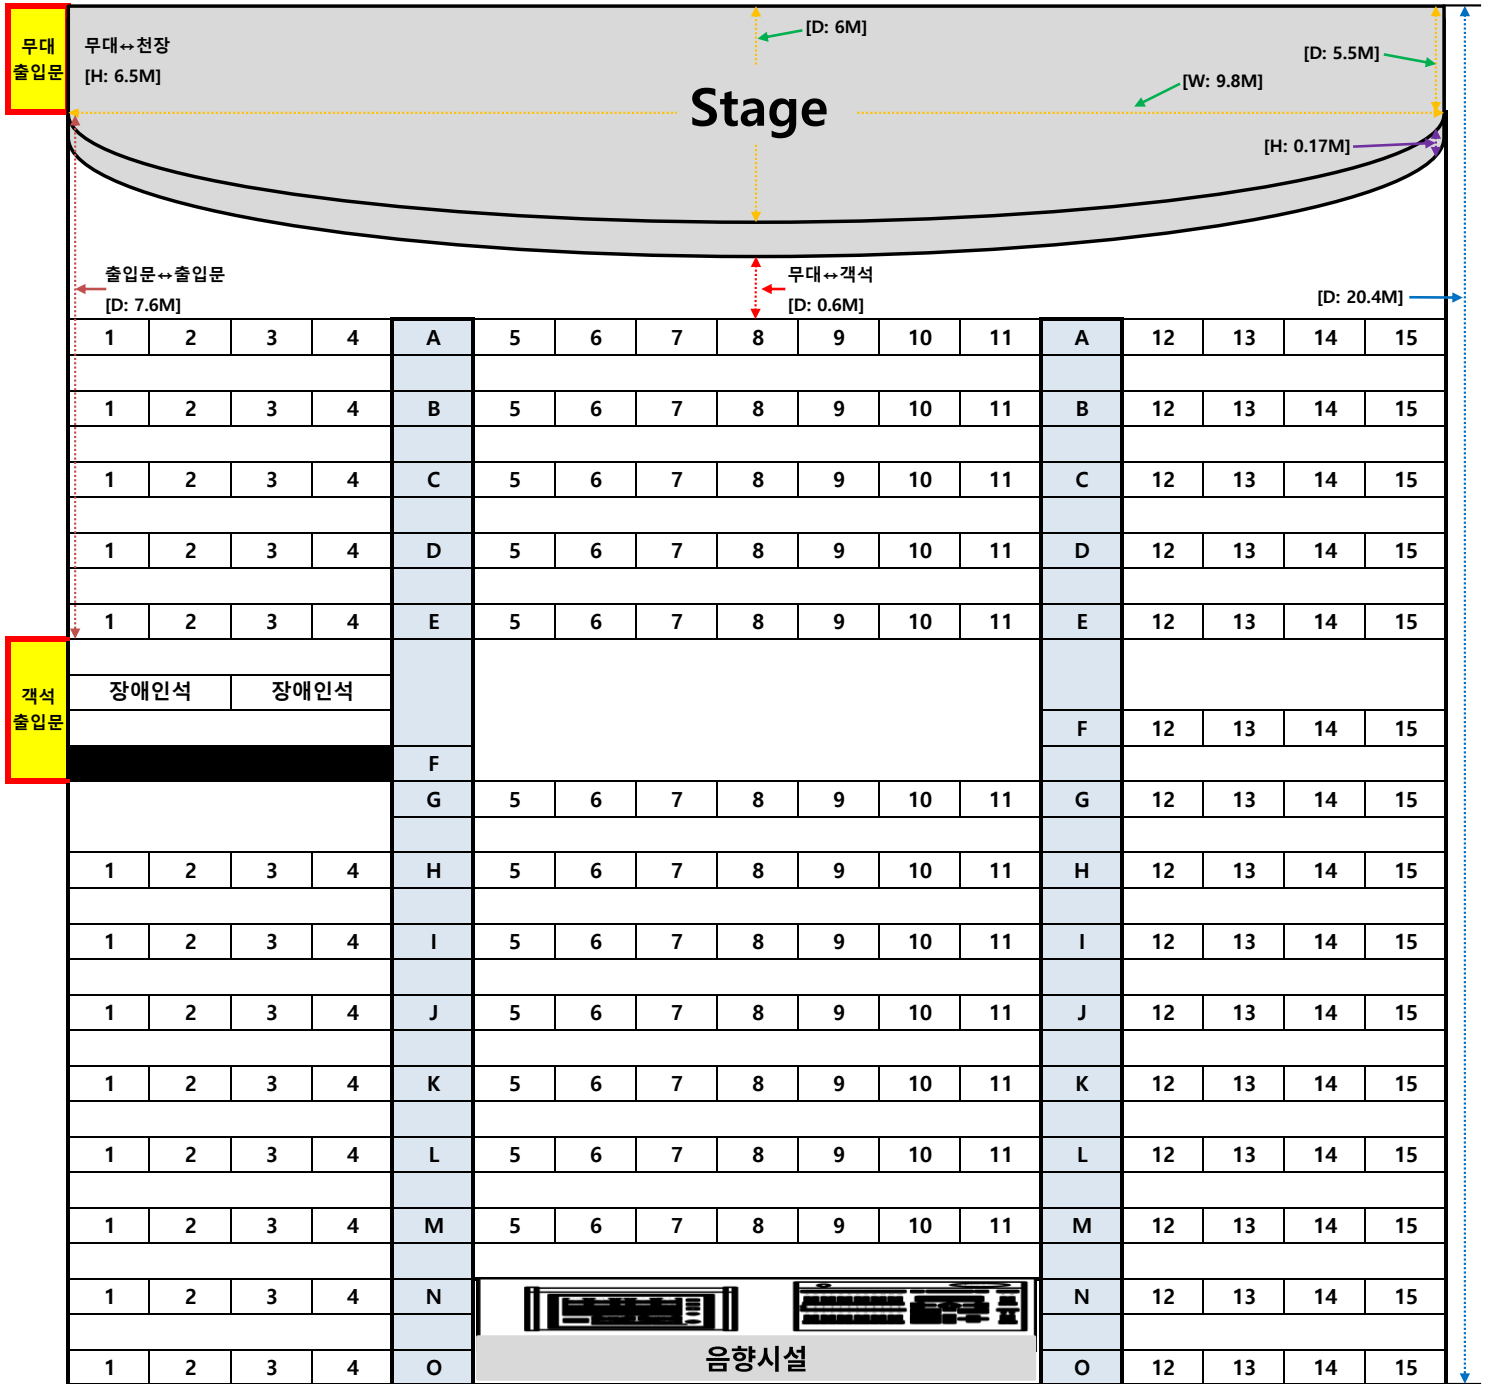

PERIGEE HALL 좌석배치도(관람좌석 196석)

210222

※ PERIGEE HALL은 총 202석(장애인 좌석 2석 포함)입니다.

F열 1, 2, 3, 4번 총 4 좌석은 유보석입니다.

공연의 원활한 진행을 위하여 좌석이 배정되지 않도록 협조해 주시기 바랍니다.